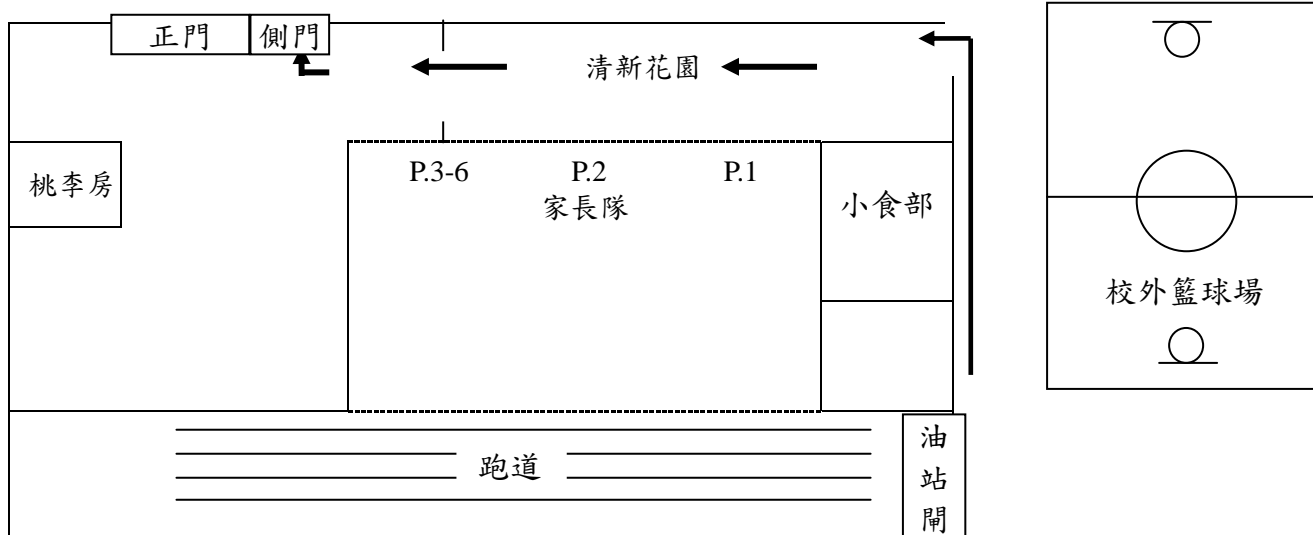

各位家長，請留意：

- 下週一(19/4)起，學校籃球場進行工程，油站閉門暫停開放。
- 放學時，「家長隊」等候位置有所改變。到校接放學的家長利用清新花園側閘(面對校外籃球場位置)進入校園(如圖)。

- 家長等候時，請盡量靠近校園排隊，以免阻礙行人通道。
- 由於空間有限，P.1 學生將提早 5 分鐘(即 12:55)放學，以作分流。

訓輔組示